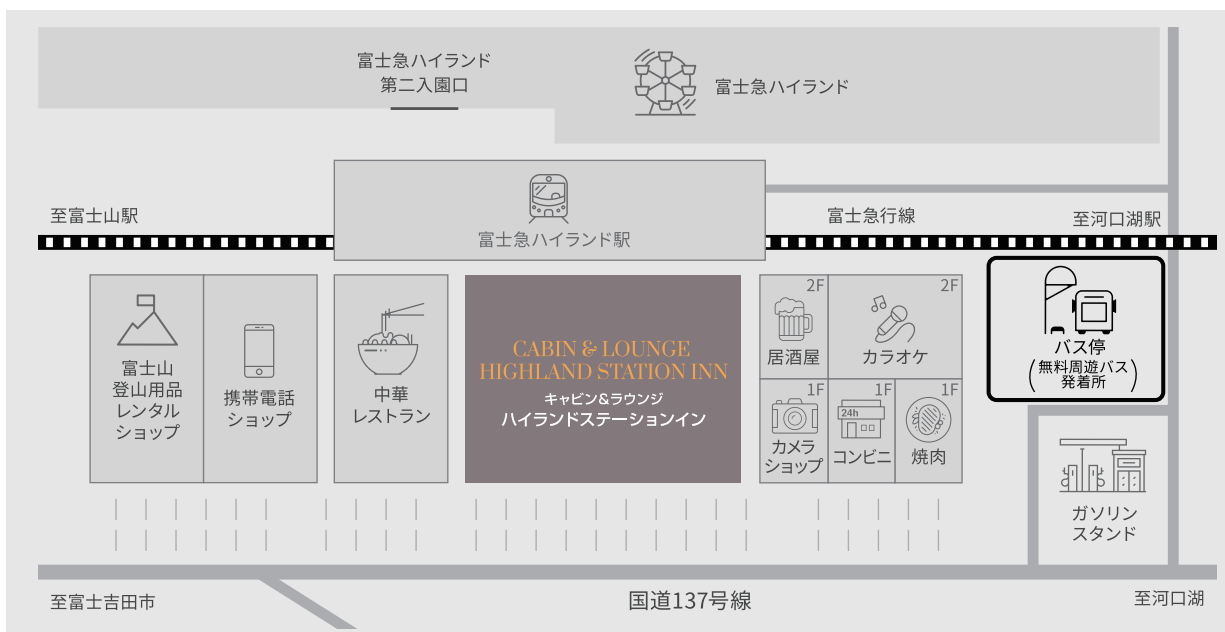

【無料周遊バスルートマップ】

【ホテル周辺マップ】

【無料周遊バス時刻表】

A	B	C	D	E	A	B	F	E	B	A
ふじやま温泉	ハイランドリゾートホテル&スパ	富士山ステーションホテル	富士山駅	富士急ハイランド駅	ふじやま温泉	ハイランドリゾートホテル&スパ	河口湖駅	富士急ハイランド駅	ハイランドリゾートホテル&スパ	ふじやま温泉
8:00	8:02	8:10	8:15	8:20	8:28	8:30	8:40	8:45	8:53	8:55
10:55	10:57	→	11:05	11:10	11:18	11:20	11:30	11:40	11:48	11:50
11:55	11:58	→	12:05	12:10	12:18	12:20	12:30	12:40	12:48	12:50
13:55	13:57	→	14:05	14:10	14:18	14:20	14:30	14:40	14:48	14:50
14:55	14:57	→	15:05	15:10	15:18	15:20	15:30	15:40	15:48	15:50
15:55	15:57	→	16:05	16:10	16:18	16:20	16:30	16:40	16:48	16:50
17:20	17:22	17:30	17:35	17:40	17:48	17:50	18:00	18:10	18:18	18:20
18:20	18:22	18:30	18:35	18:40	→	→	18:50	→	19:00	19:02
19:30	19:32	19:40	19:42	19:50	→	→	20:00	→	20:08	20:10
20:20	20:22	20:30	20:32	20:40	→	→	20:50	→	20:58	21:00
21:00	21:02	21:10	21:12	21:20	→	→	→	→	→	21:30
21:30	21:32	21:40	21:42	21:50	-	-	-	-	-	-