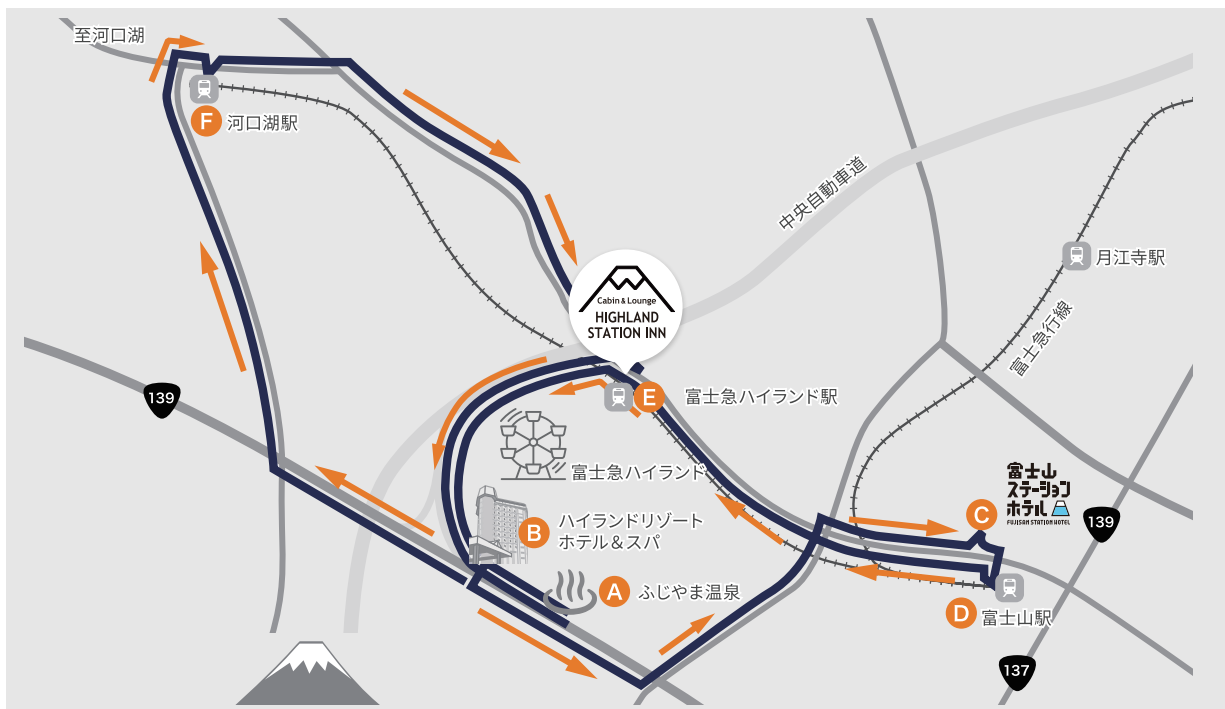

【無料周遊バスルートマップ】

【ホテル周辺マップ】

【無料周遊バス時刻表】

A	B	C	D	E	A	B	F	E	B	A
ふじやま温泉	ハイランドリゾートホテル&スパ	富士山ステーションホテル	富士山駅	富士急ハイランド駅	ふじやま温泉	ハイランドリゾートホテル&スパ	河口湖駅	富士急ハイランド駅	ハイランドリゾートホテル&スパ	ふじやま温泉
8:00	8:02	8:10	8:15	8:20	8:28	8:30	8:40	8:45	8:53	8:55
10:55	10:57	→	11:05	11:10	11:18	11:20	11:30	11:40	11:48	11:50
11:55	11:58	→	12:05	12:10	12:18	12:20	12:30	12:40	12:48	12:50
13:55	13:57	→	14:05	14:10	14:18	14:20	14:30	14:40	14:48	14:50
14:55	14:57	→	15:05	15:10	15:18	15:20	15:30	15:40	15:48	15:50
15:55	15:57	→	16:05	16:10	16:18	16:20	16:30	16:40	16:48	16:50
17:20	17:22	17:30	17:35	17:40	17:48	17:50	18:00	18:10	18:18	18:20
18:20	18:22	18:30	18:35	18:40	→	→	18:50	→	19:00	19:02
19:30	19:32	19:40	19:42	19:50	→	→	20:00	→	20:08	20:10
20:20	20:22	20:30	20:32	20:40	→	→	20:50	→	20:58	21:00
21:00	21:02	21:10	21:12	21:20	→	→	→	→	→	21:30
21:30	21:32	21:40	21:42	21:50	-	-	-	-	-	-